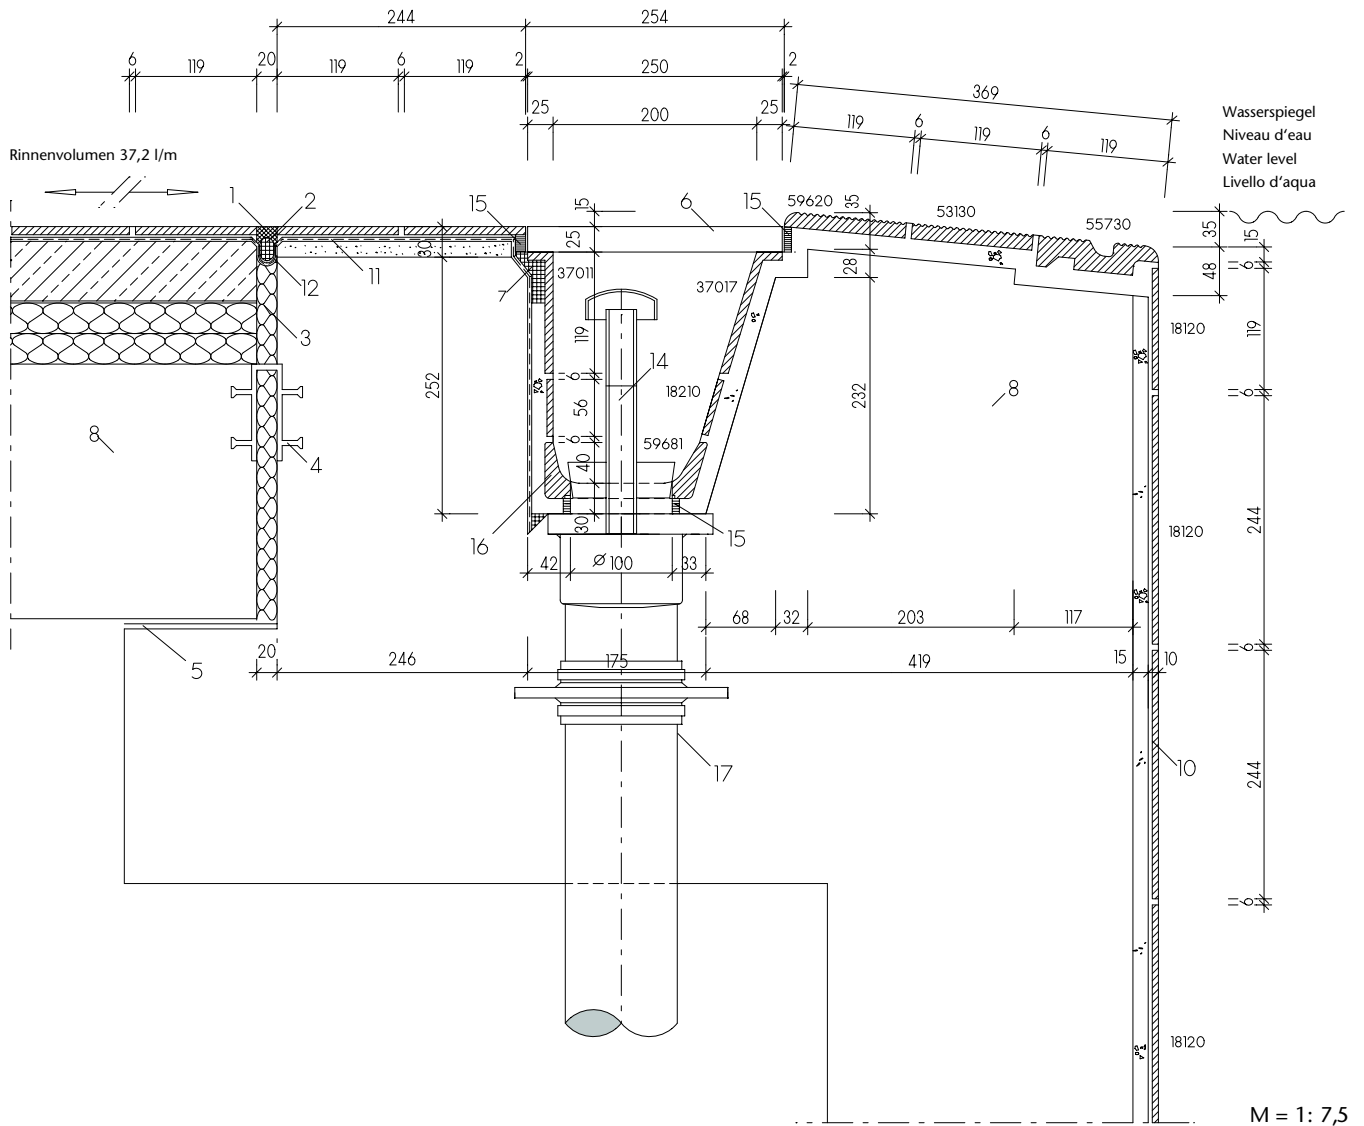

Beckenkopfausbildung
Exécution de la tête du bassin
Execution of the pool head
Esecuzione del bordo

Zwingend zu beachten:

Legende und weitere wichtige Hinweise/Anmerkungen auf der Ausklappseite (ganz hinten in diesem Kapitel) oder als Punkt 7.15.0 zum Download.

Attenzione:

Leggenda e altri avvisi/osservazioni importanti sulla pagina ripiegabile (alla fine di questo capitolo) o come download (punto 7.15.0).

Beckenkopfausbildung mit integriertem Rostaufleger
Rebord du bassin avec support de la grille intégré
Pool border with integrated support of grating
Esecuzione del bordo con supporto della griglia integrato