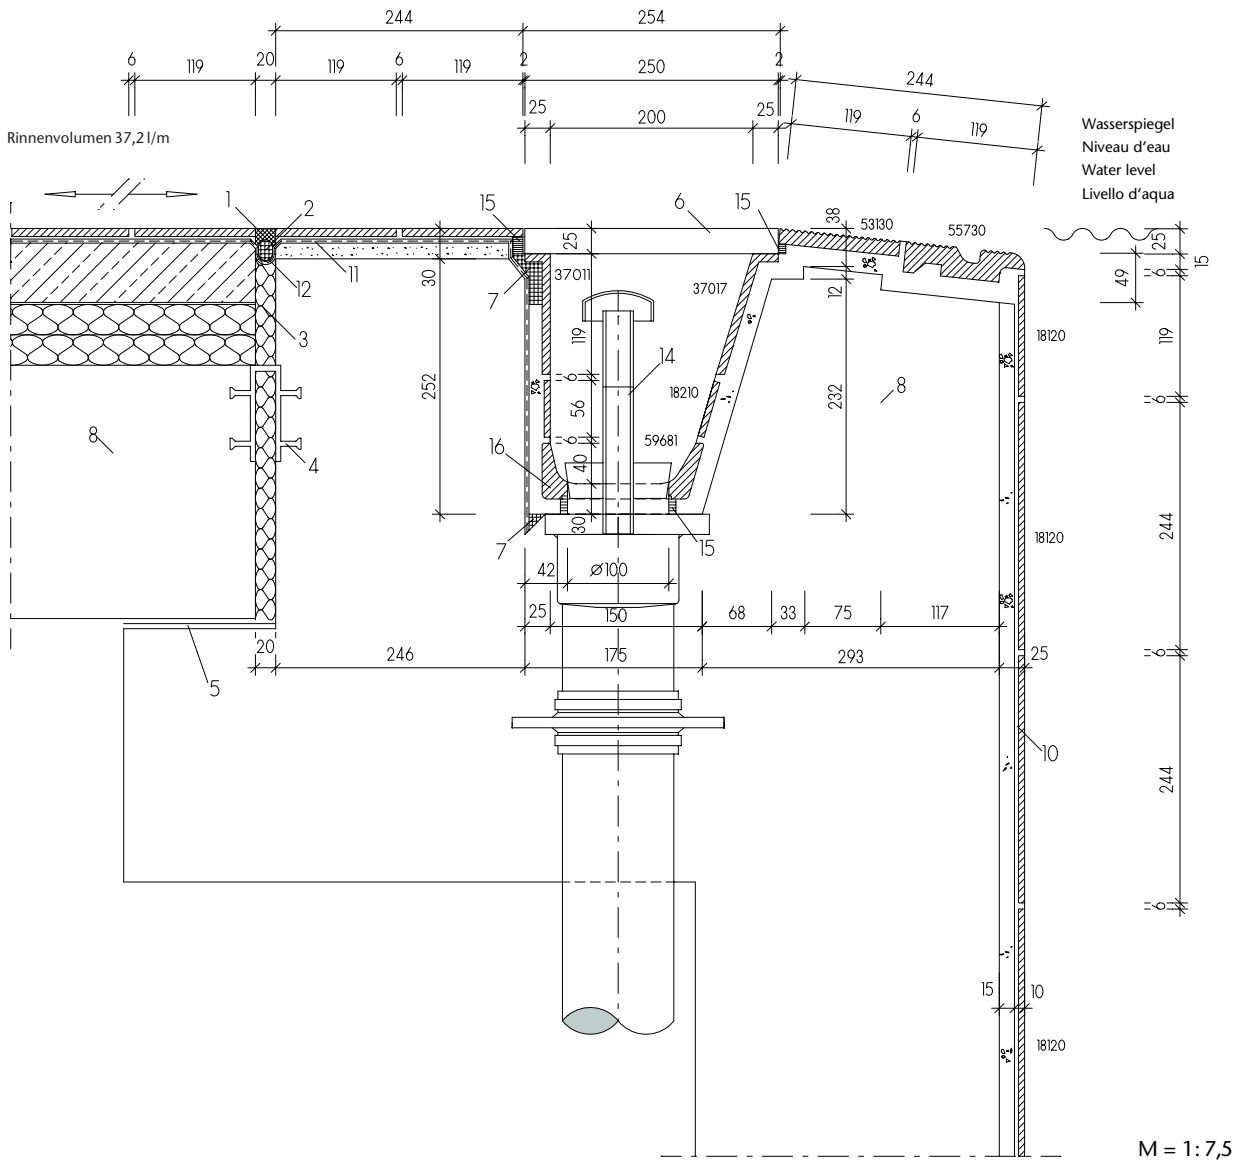

Beckenkopfausbildung
Exécution de la tête du bassin
Execution of the pool head
Esecuzione del bordo

Zwingend zu beachten:

Legende und weitere wichtige Hinweise/Anmerkungen auf der Ausklappseite (ganz hinten in diesem Kapitel) oder als Punkt 7.15.0 zum Download.

Attention:

Légende et autres renseignements/remarques importants sur la page dépliant (à la fin de ce chapitre) ou comme téléchargement (point 7.15.0).

Attention:

Legend and further important notes/remarks on folding part (end of this chapter) or as download (point 7.15.0).

Attenzione:

Leggenda e altri avvisi/osservazioni importanti sulla pagina ripiegabile (alla fine di questo capitolo) o come download (punto 7.15.0).